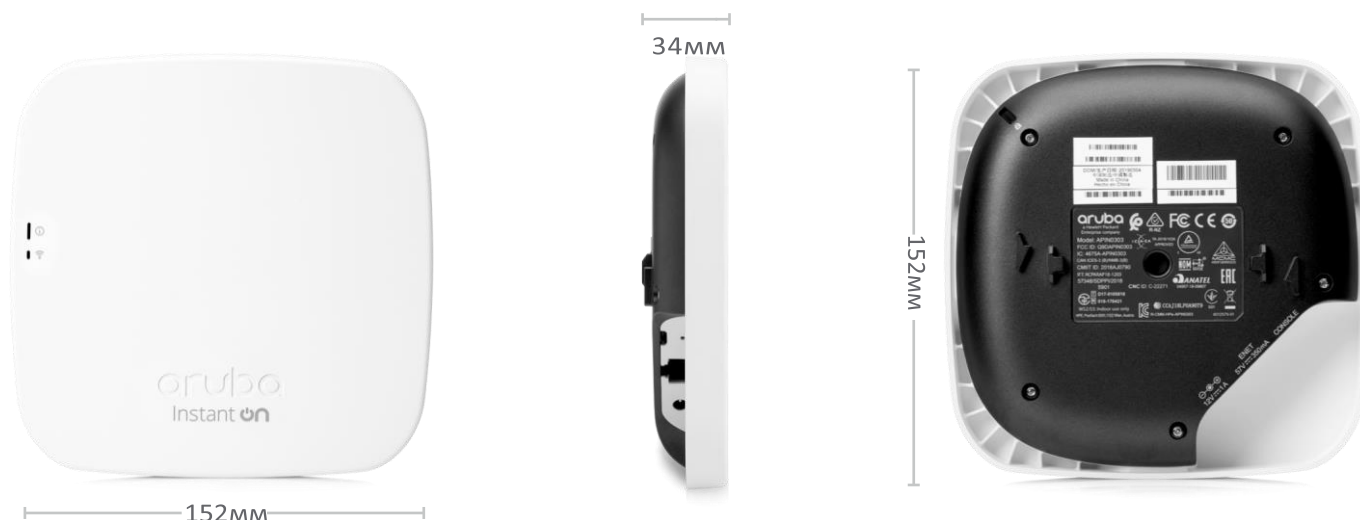

ХАРАКТЕРИСТИКИ

В КОМПЛЕКТЕ

- Точка доступа Aruba Instant On AP11
- Руководство по началу работы с AP11
- Крепеж для подвешивания потолка
- Кабель Ethernet
- Крепеж для ровной поверхности

Wi-Fi РАДИО

Два радиомодуля для одновременной работы в двух диапазонах

- 5 ГГц 802.11ac 2x2 MIMO для передачи данных со скоростью до 867 Мбит/с, с поддержкой MU-MIMO (Wi-Fi 5)
- 2,4 ГГц 802.11n 2x2 MIMO для передачи данных со скоростью до 300 Мбит/с (Wi-Fi 4)

ИНТЕРФЕЙСЫ

- Один гигабитный порт Ethernet с поддержкой PoE (802.3af)
- Разъем источника питания пост.тока (12В)
- Bluetooth Low Energy (BLE)
- Светодиоды состояния (2 шт.)
- Кнопка сброса/выключатель световых индикаторов
- Отверстие для замка Кенсингтон

ГАБАРИТЫ И ВЕС

- 152мм x 152мм x 34мм (без аксессуаров для монтажа)
- Вес 193 грамма

ИСТОЧНИКИ ПИТАНИЯ

- Питание по POE: 802.3af (class 3)
- Источник пост. тока: 12 В
- Примечание: Источники питания приобретаются отдельно

АНТЕННЫ

- Встроенные всенаправленные антенны с отриц. углом наклона (downtilt) с макс. коэфф. усиления 3,3 дБи для 2,4 ГГц и 5,8 дБи для 5 ГГц

МОНТАЖ

- В комплект поставки входит каркас (черный) для крепления к подвесному потолку и каркас (белый) для крепления на ровную поверхность (стена/потолок)

УСЛОВИЯ ОКРУЖАЮЩЕЙ СРЕДЫ И НАДЕЖНОСТЬ

- Температура: от 0 °C до +40 °C
- Влажность: от 5% до 93% без конденсации
- Среднее время наработки на отказ (MTBF): 795 тыс. часов (91 год) при эксплуатации при температуре +25 °C

СЕРТИФИКАТЫ

- UL 2043 plenum rating
- EN 60601-1-1 и EN 60601-1-2 (для медицинских учреждений)
- Wi-Fi Alliance certified (WFA) 802.11ac with Wave 2 (Wi-Fi 5), WPA2, WPA3, Enhanced Open (OWE)

ВАРИАНТЫ УПРАВЛЕНИЯ

- Мобильное приложение **Instant On** (для Android и iOS)
- Облачный портал: **Portal.ArubaInstantOn.com**

ГАРАНТИЯ И ПОДДЕРЖКА

- Гарантия 1 год, включая 24x7 по телефону в первые 90 дней и в чате в течение всей гарантии. Поддержка в сообществе Aruba Instant On в течение всего срока владения.